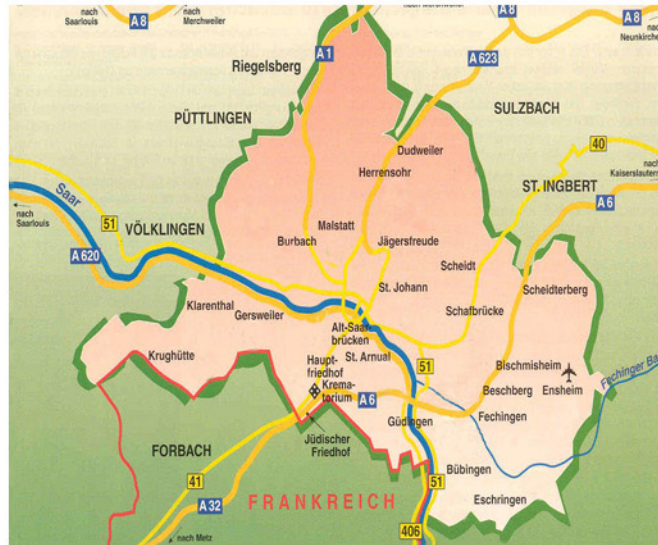

Verkehrsgünstige Lage

Das Saarbrücker Krematorium liegt verkehrsgünstig auf dem Hauptfriedhof, dem größten Friedhof Südwestdeutschlands. Sie erreichen uns über folgende Autobahnen und Nationalstraßen:

A 1 **A 6** **A 620** **A 623** **B 41**

Vom Eingang Hauptfriedhof Dr.-Vogeler-Straße (Informations- und Beratungszentrum Hauptfriedhof) und Alter Eingang Metzger Straße ist der Weg auf dem Friedhof zum Krematorium/Alte Einsegnungshalle ausgeschildert.